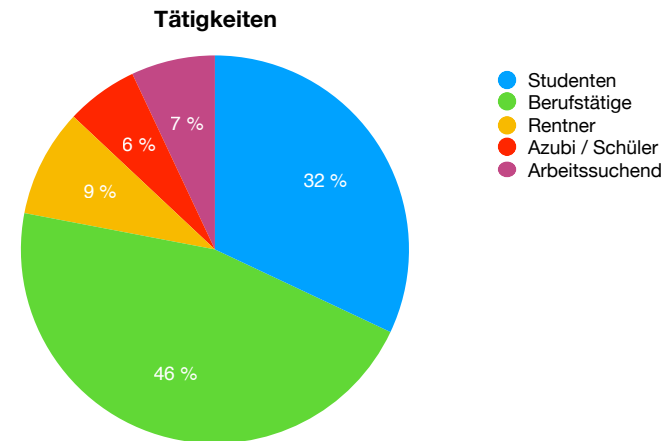

Innenwerbung Fernbusse

| Verkaufspreise/Monat | Stückzahl | 1 Monat | 3 Monate | 6 Monate | 12 Monate | 24 Monate | 36 Monate |
|---|------------|------------|------------|------------|------------|------------|------------|
| | | monatlich | monatlich | monatlich | monatlich | monatlich | monatlich |
| Seitenscheibenplakate | 100 | 3.271,00 € | 1.890,33 € | 1.545,17 € | 1.372,58 € | 1.286,29 € | 1.257,53 € |
| 50 x 15 cm, 4C/4C | 200 | 5.838,00 € | 3.546,00 € | 2.973,00 € | 2.686,50 € | 2.543,25 € | 2.495,50 € |
| | 300 | 8.427,00 € | 5.209,00 € | 4.404,50 € | 4.002,25 € | 3.801,13 € | 3.734,08 € |
| Tischaufkleber | 100 | 2.095,00 € | 1.098,33 € | 849,17 € | 724,58 € | 662,29 € | 641,53 € |
| DIN A6 quer, 14,8 x 10,5 cm , 4C/0 | 200 | 4.162,00 € | 2.187,33 € | 1.693,67 € | 1.446,83 € | 1.323,42 € | 1.282,28 € |
| | 300 | 6.204,00 € | 3.268,00 € | 2.534,00 € | 2.167,00 € | 1.983,50 € | 1.922,33 € |
| Heckscheibenplakate, 130 x 60 cm | 1 | - | - | - | 979,00 € | 893,00 € | 879,00 € |

Kombinierte Kampagnen mit QR-Code, Landingpage und Lead-Generierung z.B. als Gewinnspiel auf Anfrage. Nähere Informationen auf www.fernbuswerbung.de

Linienbündel:

- *Prag - Berlin - Hamburg - Oslo*
- *Rostock - Hamburg - Amsterdam*
- *Kopenhagen - Hamburg - München*
- *Budapest - Wien - Prag - Berlin*
- *Prag - Nürnberg - Frankfurt - Brüssel - Bruga*
- *Prag - Nürnberg - Frankfurt - Paris - Osnabrück - Dresden - Prag*
- *Weitere Linien auf Anfrage*