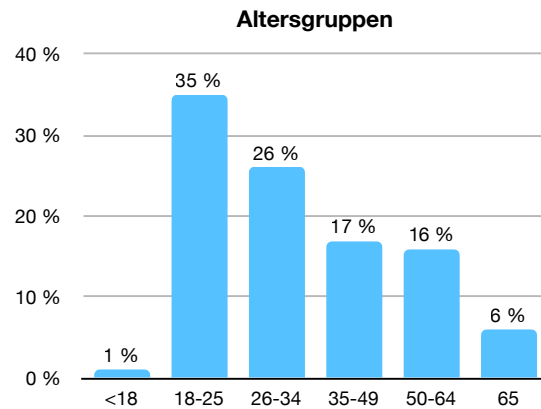

Innenwerbung Fernbusse

| Verkaufspreise/Monat | Stückzahl | 1 Monat | 3 Monate | 6 Monate | 12 Monate | 24 Monate | 36 Monate |
|---|------------|------------|------------|------------|------------|------------|------------|
| | | monatlich | monatlich | monatlich | monatlich | monatlich | monatlich |
| Seitenscheibenplakate | 100 | 3.271,00 € | 1.890,33 € | 1.545,17 € | 1.372,58 € | 1.286,29 € | 1.257,53 € |
| 50 x 15 cm, 4C/4C | 200 | 5.838,00 € | 3.546,00 € | 2.973,00 € | 2.686,50 € | 2.543,25 € | 2.495,50 € |
| | 300 | 8.427,00 € | 5.209,00 € | 4.404,50 € | 4.002,25 € | 3.801,13 € | 3.734,08 € |
| Tischaufkleber | 100 | 2.095,00 € | 1.098,33 € | 849,17 € | 724,58 € | 662,29 € | 641,53 € |
| DIN A6 quer, 14,8 x 10,5 cm , 4C/0 | 200 | 4.162,00 € | 2.187,33 € | 1.693,67 € | 1.446,83 € | 1.323,42 € | 1.282,28 € |
| | 300 | 6.204,00 € | 3.268,00 € | 2.534,00 € | 2.167,00 € | 1.983,50 € | 1.922,33 € |
| Heckscheibenplakate, 130 x 60 cm | 1 | - | - | - | 979,00 € | 893,00 € | 879,00 € |